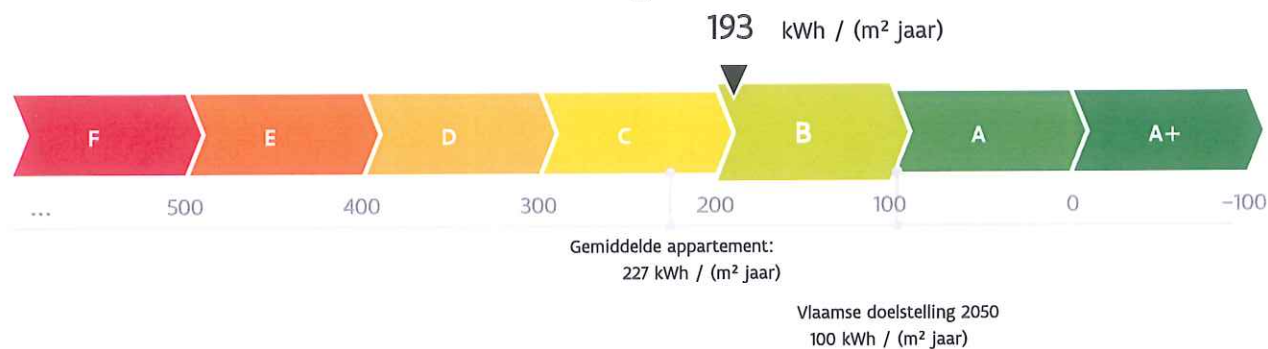

Energieprestatiecertificaat

Residentiële eenheid

Parijsstraat 14 bus 0306, 8430 Middelkerke
appartement

certificaatnummer: 20220207-0002540782-RES-1

Energie label

De energiescore en het energielabel van dit appartement zijn bepaald via een theoretische berekening op basis van de bestaande toestand van het gebouw. Er wordt geen rekening gehouden met het gedrag en het werkelijke energieverbruik van de (vorige) bewoners. Hoe lager de energiescore, hoe beter.