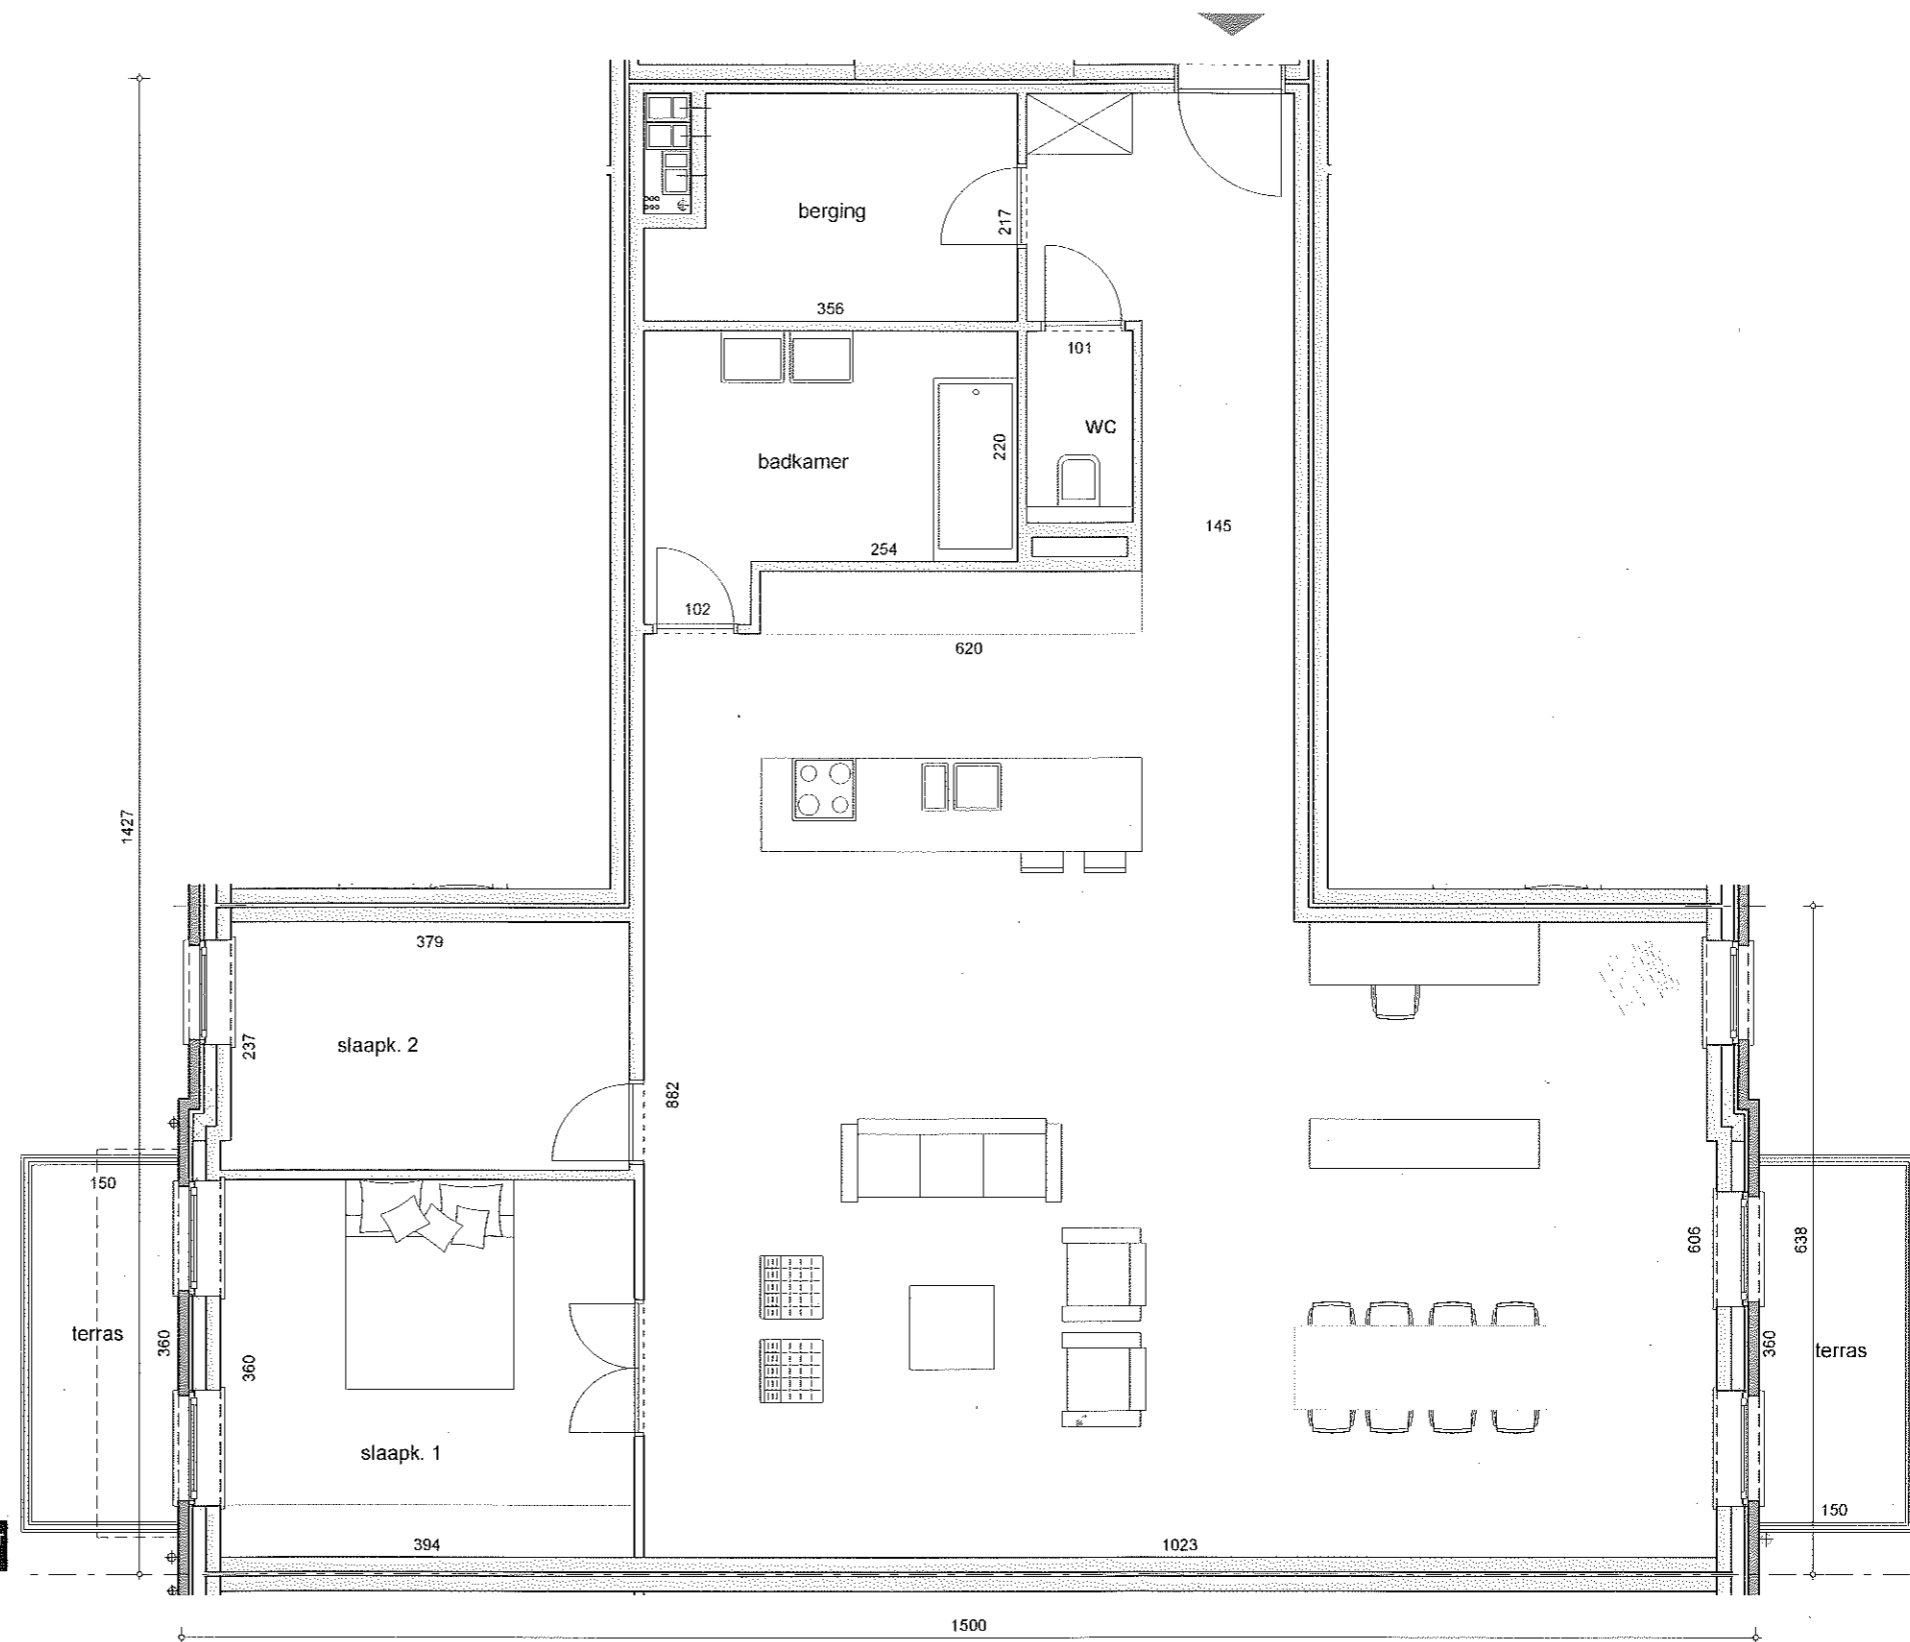

4.1.3

OPPERVLAKTE

App 146,74 m²
Terras 10,80 m²
Totaal 157,54 m²

NIVEAU

1

SPECIFICATIES

2 slaapkamers
1 badkamer
2 terrassen

SITUERING

VERTICOPPLAN