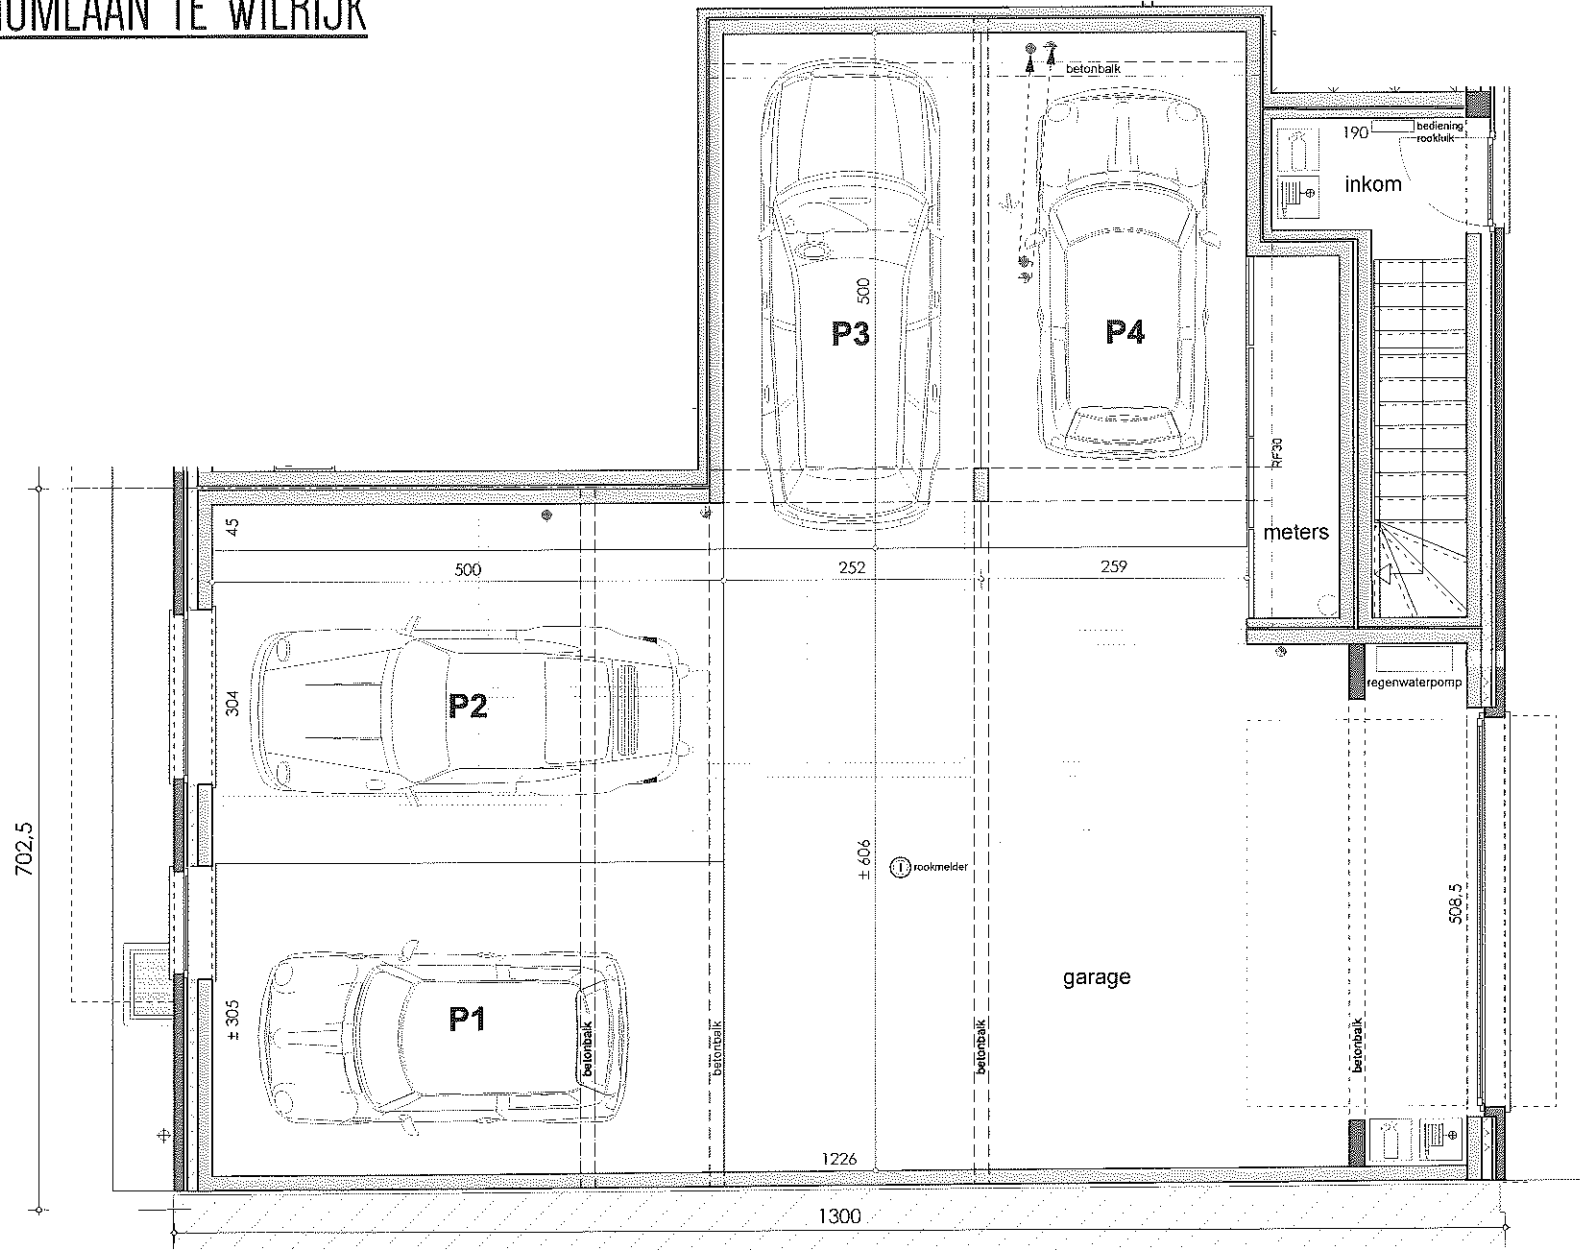

PLANETARIUMLAAN TE WILRIJK

geïjkvloers

GARAGES | SCHAAL: 1/50 |

maatvoering is rechtgevoerd / voeringen zijn mogelijk / inrichting is RUSTO-bet.