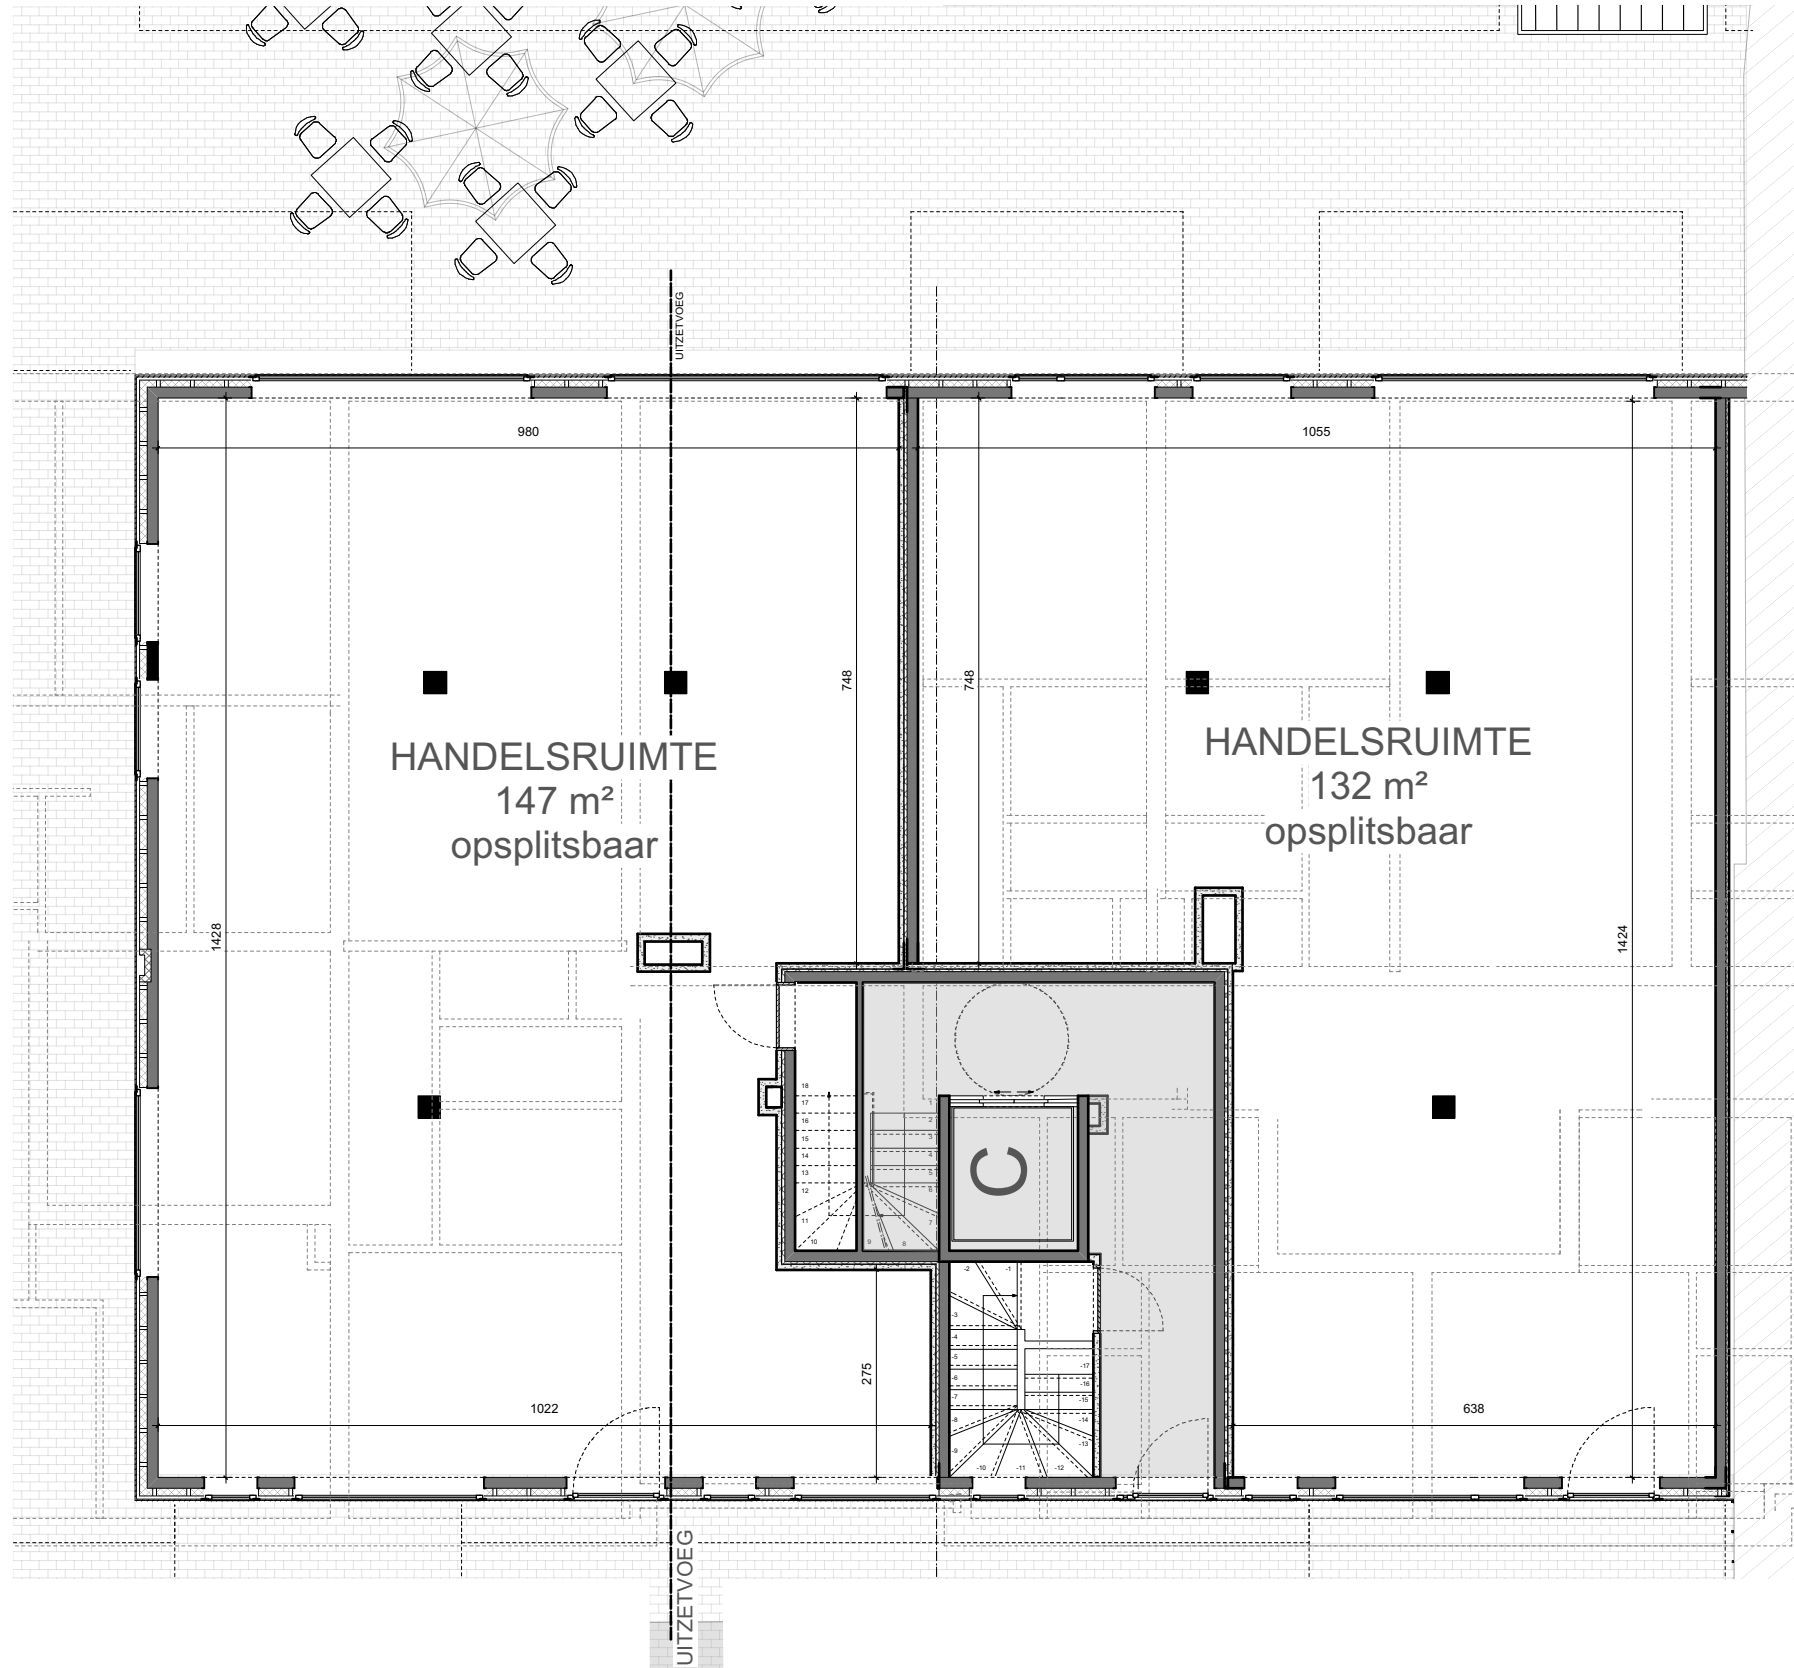

ARCHITECT ONTWERP-UITVOERING

info@LV-architecten.be www.LV-architecten.be

67 WOONGELEGENHEDEN MET  
 ONDERGRONDSE GARAGE

SCHAAL 1.100  
 nota: de meubelen zijn ter illustratie en de maten zijn bij benadering, onder voorbehoud van de uitvoeringsplannen